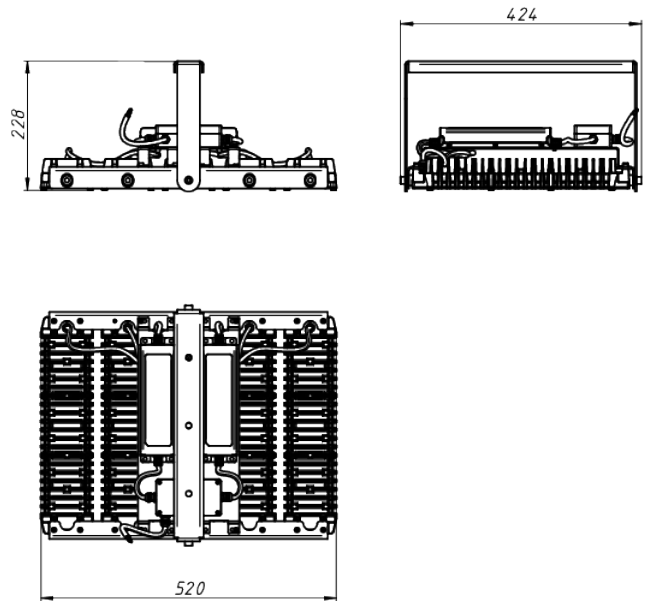

LAD LED R700-5-PC-10-750-D36-425L1 PROM

Модель / Артикул	LAD LED R700-5-PC-10-750-D36-425L1 PROM	
Световой поток*, Лм	63370	
Угол излучения	10*	
Энергопотребление, Вт	425	
Цветовая температура**, К	5000K	
Индекс цветопередачи***	Ra 70	
Кэффициент мощности	0.95	
Номинальное напряжение питания****, В	АС/DC 230	
Влаго и пылезащита	IP67	
Вид климатического исполнения	УХЛ1	
Класс защиты от поражения эл. током	I	
Диапазон рабочих температур	-60°C ... +70°C	
Тип крепления	Лура	
Габаритные размеры светильника*****, мм	424 x 520 x 228	
Гарантийный срок	5 лет	